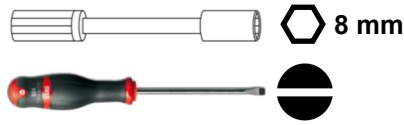

Replacement door handle - Ersatz von Griffen Sostituzione maniglie

X1

5'